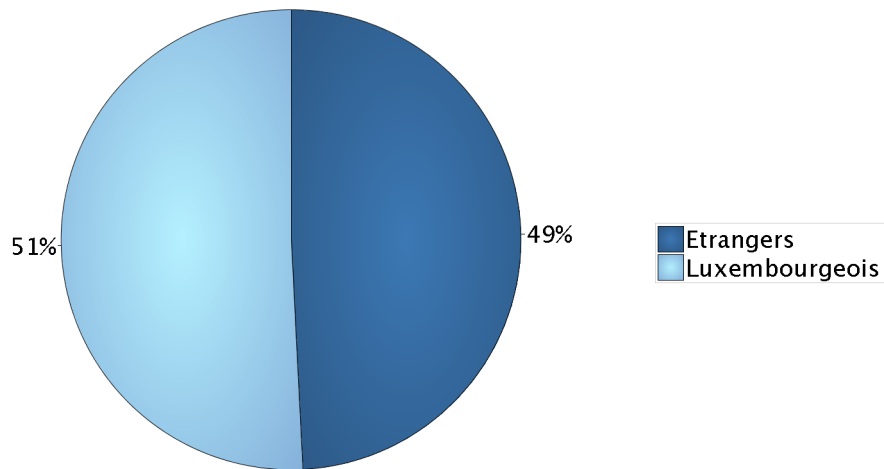

	Luxembourgeois-Etrangers	Habitants	%
1	Etrangers	9 762	49,17%
2	Luxembourgeois	10 092	50,83%
3	Total	19 854	100,00%

Habitants