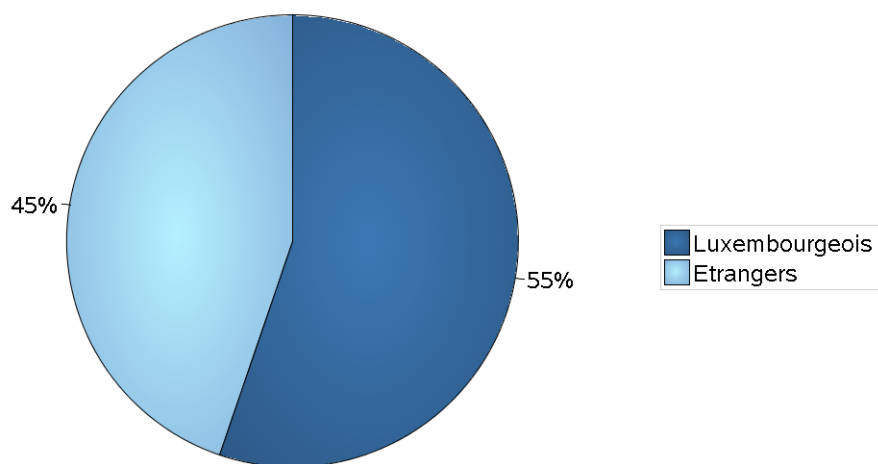

	Luxembourgeois-Etrangers	Habitants	%
1	Luxembourgeois	8 789	55,21%
2	Etrangers	7 129	44,79%
3	Total	15 918	100,00%

Habitants