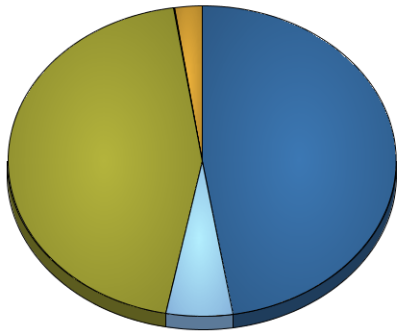

Etat Civil Stat	Habitants		
	Sexe féminin	masculin	<b>Total</b>
Célibataires	3 208	3 733	<b>6 941</b>
Divorcés	570	438	<b>1 008</b>
Mariés	3 466	3 520	<b>6 986</b>
Séparés	5	5	<b>10</b>
Veufs	793	180	<b>973</b>
<b>Total</b>	<b>8 042</b>	<b>7 876</b>	<b>15 918</b>

Habitants,féminin

Habitants,masculin