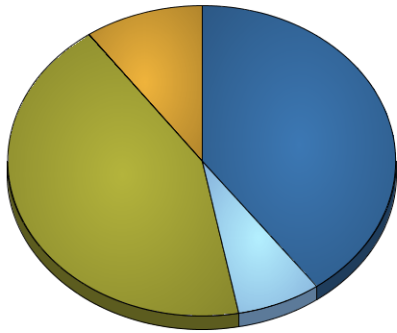

Etat Civil Stat	Habitants		
	Sexe féminin	masculin	<b>Total</b>
Célibataires	3 208	3 733	<b>6 941</b>
Divorcés	570	438	<b>1 008</b>
Mariés	3 466	3 520	<b>6 986</b>
Séparés	5	5	<b>10</b>
Veufs	793	180	<b>973</b>
<b>Total</b>	<b>8 042</b>	<b>7 876</b>	<b>15 918</b>

Habitants,féminin

Habitants,masculin