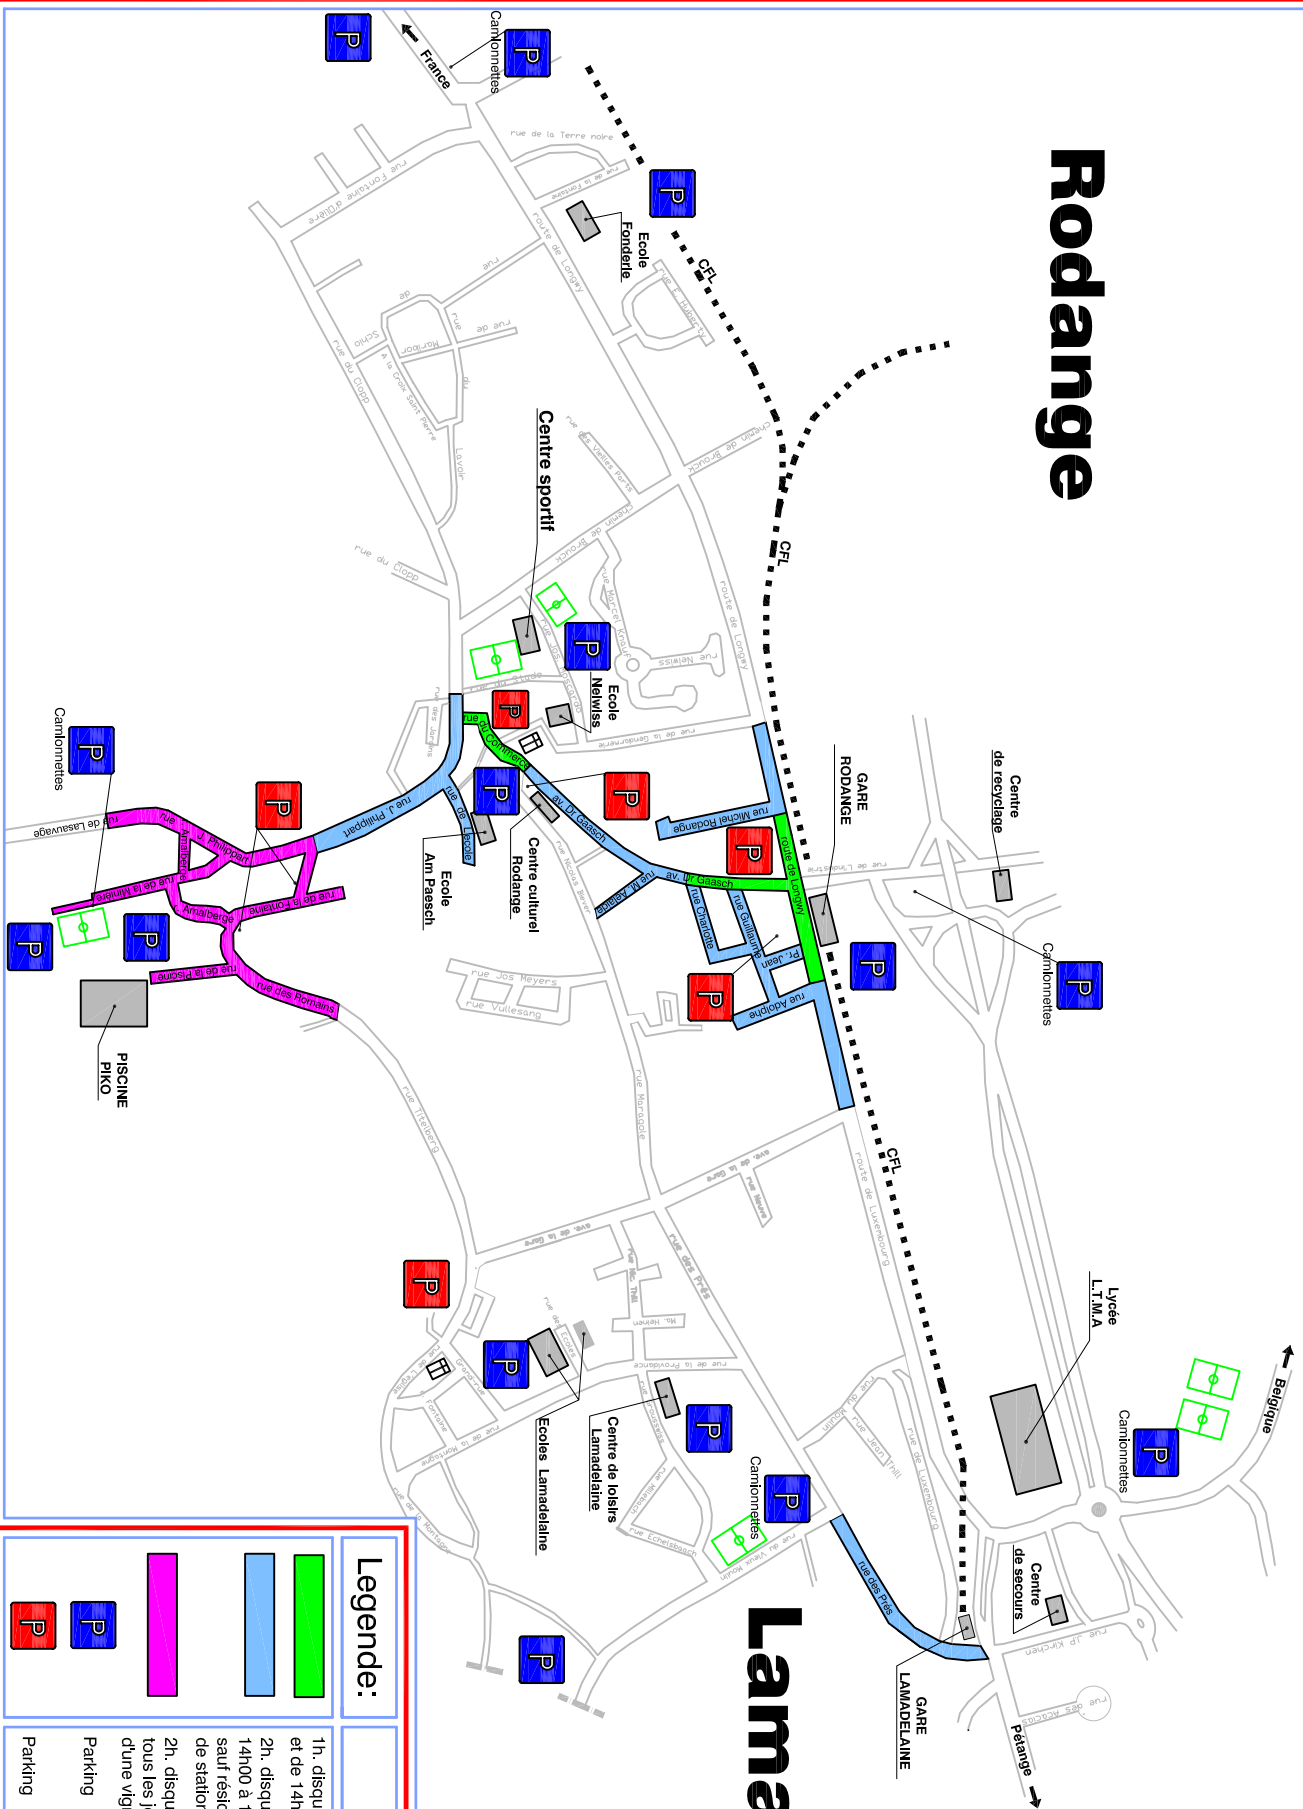

Commune de Pétange / Parking résidentiel

Rodange

Lamadelaine

Legende:

- 1h. disque maximum de 8h00 à 12h00 et de 14h00 à 18h00 du lundi au samedi inclus
- 2h. disque maximum de 8h00 à 12h00 et de 14h00 à 18h00 du lundi au samedi inclus sauf résidents disposant d'une vignette de stationnement
- 2h. disque maximum de 9h00 à 21h00 tous les jours, sauf résidents disposant d'une vignette de stationnement
- Parking
- Parking (payant/disque)